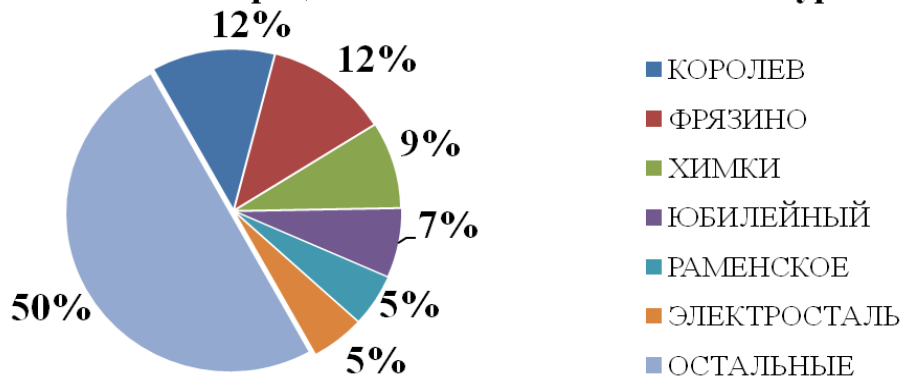

**Представленность школ Московской области
/в процентах от 58 зачисленных на 1 курс/**