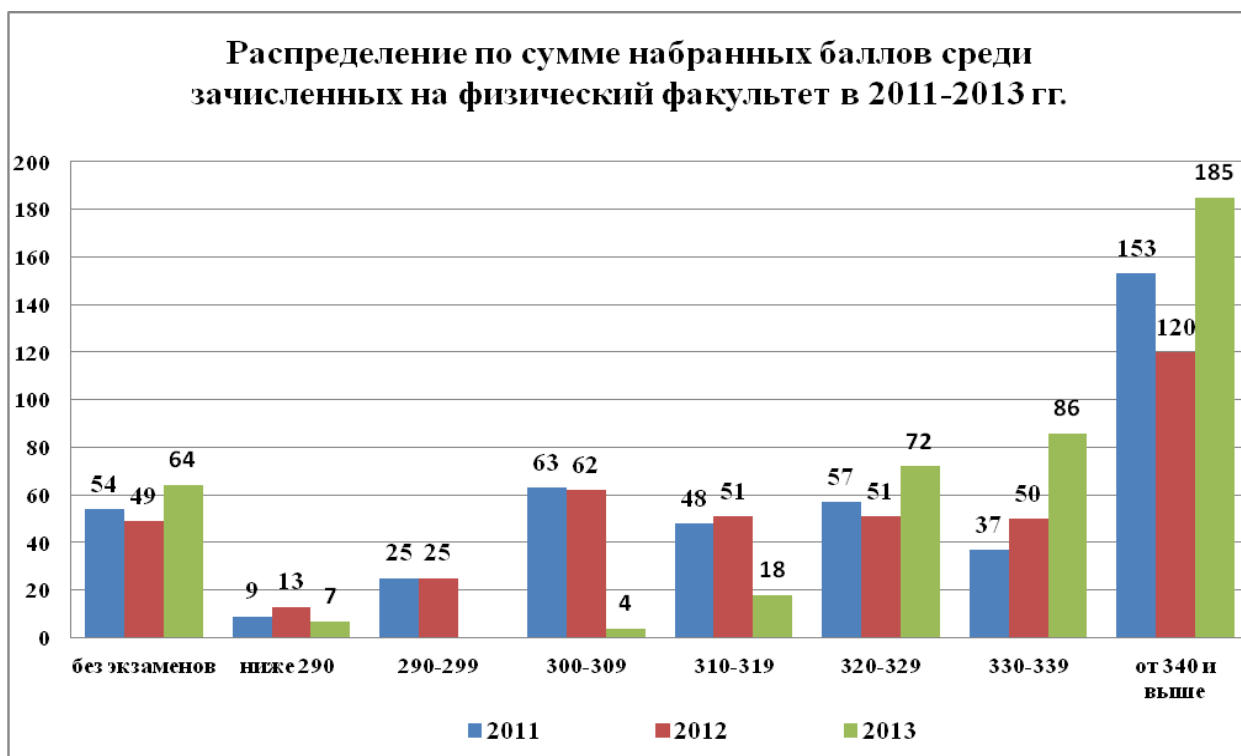

Итоги приемной кампании - 2013

Для поступления на физический факультет в 2013 году абитуриентам необходимо было сдать 4 вступительных испытания: 3 в форме ЕГЭ (русский язык, математика, физика) и дополнительное внутреннее испытание по физике, проводившееся на физическом факультете. Минимальный балл, подтверждающий успешное прохождение вступительных испытаний, был установлен на уровне минимального балла Федеральной службы по надзору в сфере образования и науки (по физике – 36, по математике – 24).

Проходной балл в 2013 году составил на отделение физики 316 баллов, на отделение астрономии – 327 баллов.

План приема на физический факультет в 2013 году:

Отделение	Количество мест (бюджет)	Количество мест (целевой набор)	Количество мест (контракт)
ФИЗИКА – бакалавриат	377	23	44
ФИЗИКА – магистратура	10	-	10
АСТРОНОМИЯ	20		5

Подача заявлений абитуриентами

Отделение	2012		2013	
	Подано заявлений	Зачислено	Подано заявлений	Зачислено
ФИЗИКА - бюджет	1158	389	1345	415
АСТРОНОМИЯ - бюджет	189	21	205	21

Средняя сумма баллов по различным условиям приема:

Зачисленные в общем конкурсе	345
Зачисленные вне конкурса	282
Зачисленные на целевые места	299